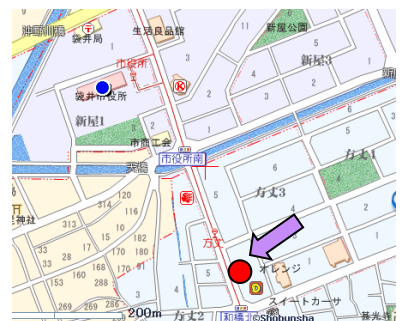

《会場：株式会社伊勢屋 袋井営業所》

〒437-0022

袋井市方丈3-2-5

TEL: 0538-43-5111

FAX: 0538-43-4052

担当: